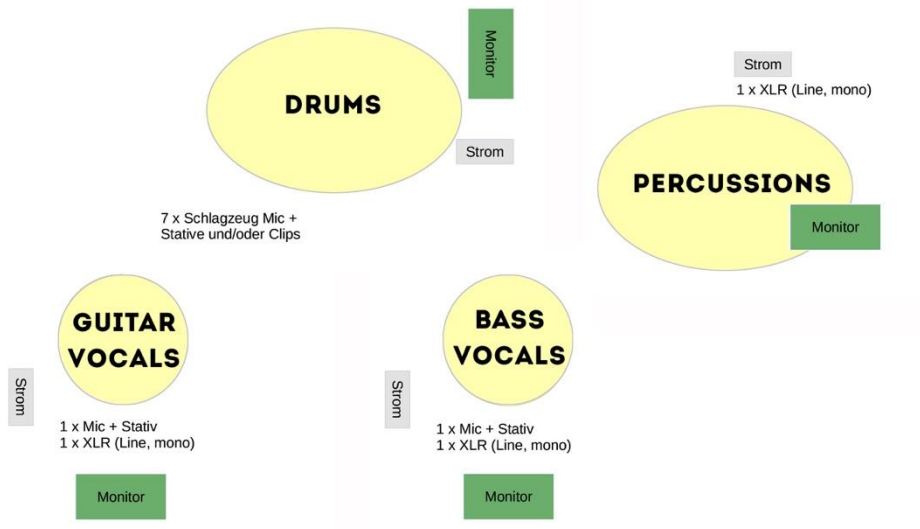

11 EARS RIDER

Schlagzeug bestehend aus:
1 Bass Drum, 1 Snare, 1 Hi-Hat, 2 Hängetoms, 1 Standtom, 2 Becken

Bühnengröße: Mindestens 6m breit x 4m tief
Für Open-Air: Bühne überdacht und an den Seiten sowie hinten geschlossen